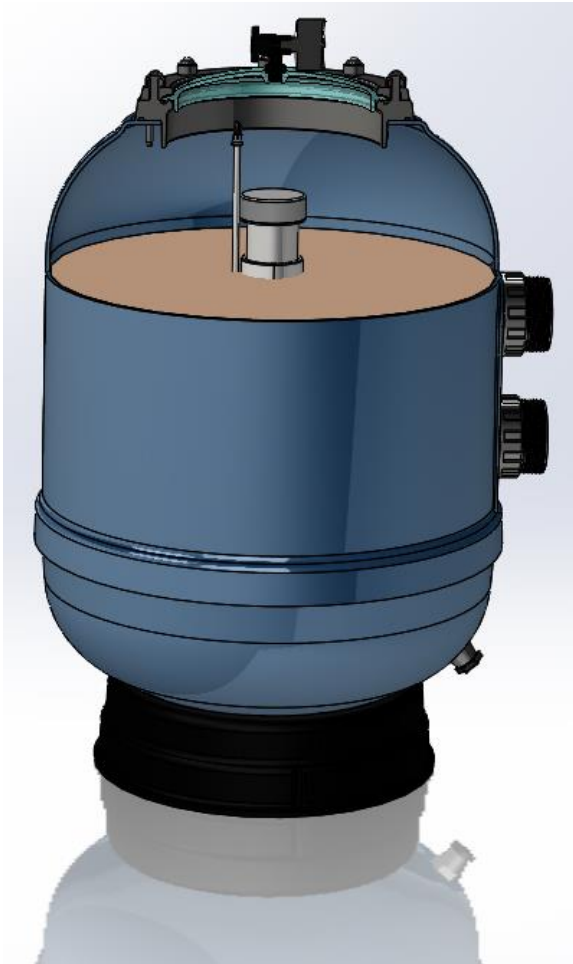

Instruction media charge

*Tapón para carga arena / Sand Charge Cap /
Bouchon pour le chargement de sable*

Tapón para facilitar el vaciado
de la arena en el filtro
**Cap to make easier the sand
discharge into the filter**
*Bouchon pour le chargement de
sable*